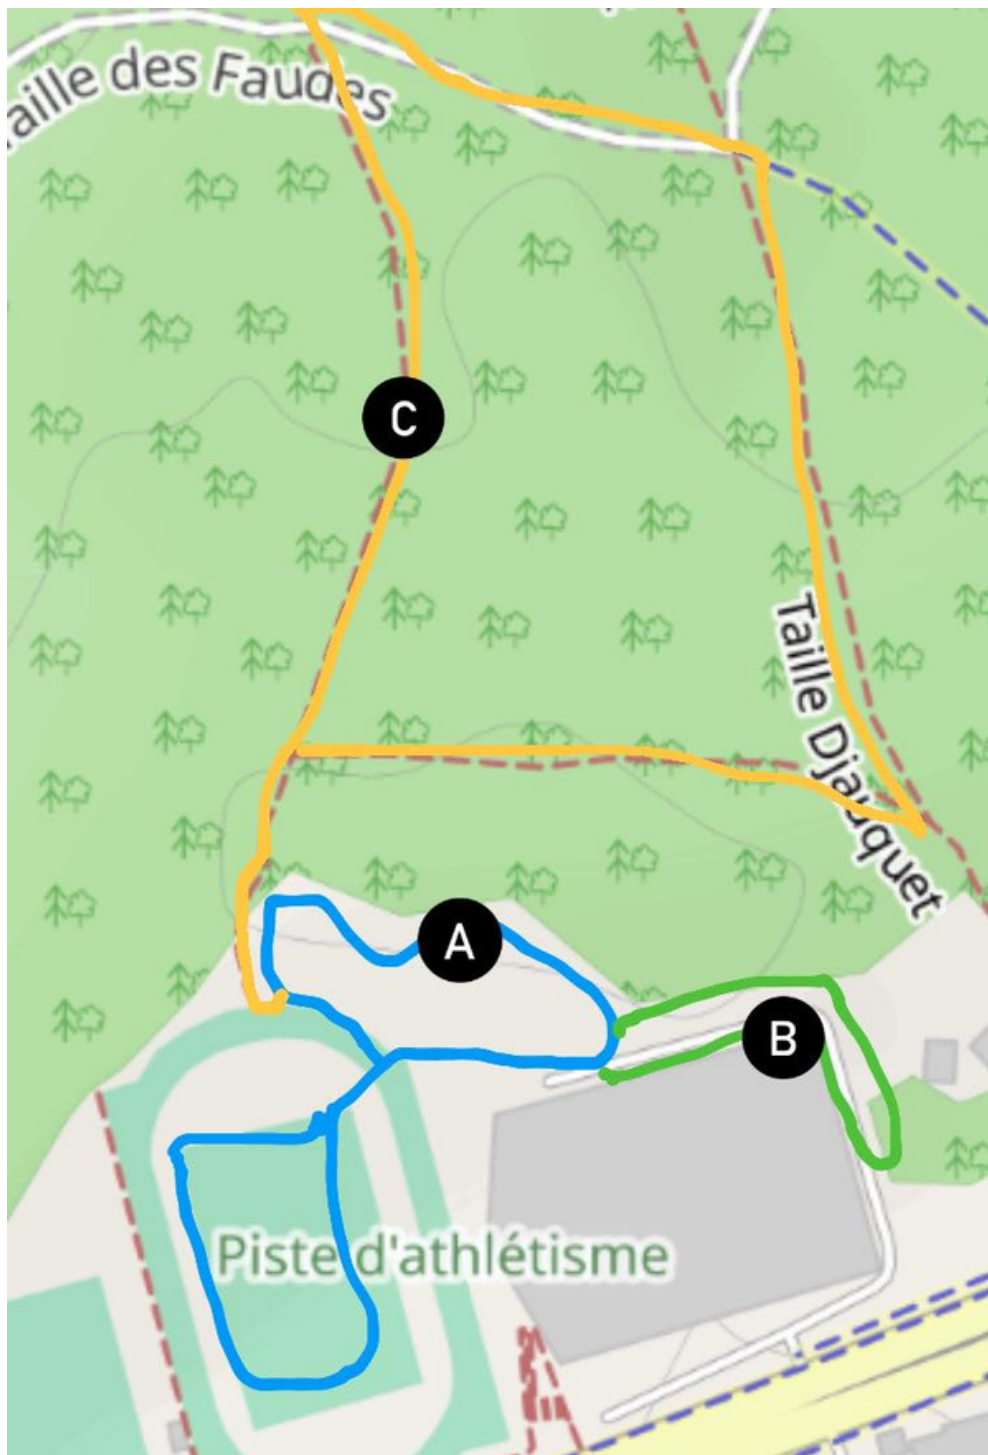

CROSS-COUNTRY

11e CROSS DE LA DYLE

LOUVAIN-LA-NEUVE

05 - 02 - 2023

CROSS-COUNTRY

CROSS-COUNTRY

12h00	Benjamines filles	590m	1xA
12h10	Benjamins garçons	590m	1xA
12h20	Cross court dames	1770m	2xAB
	Cadettes dames	1770m	2xAB
12h30	Cross court hommes	2540m	1xA + 1xABC
12h45	Minimes filles	1470m	1xA + 1xAB
12h55	Minimes garçons	1770m	2xAB
13h05	Cadets hommes	2540m	1xA + 1xABC
	Scolaires dames	2540m	1xA + 1xABC
13h25	Pupilles filles	1180m	2xA
13h35	Pupilles garçons	1180m	2xA
14h00	Junior dames	4490m	1xA + 2xABC
	Master dames	4490m	1xA + 2xABC
	Séniors dames	6440m	1xA + 3xABC
14h40	Scolaires hommes	4490m	1xA + 2xABC
15h00	Juniors hommes	6440m	1xA + 3xABC
	Master hommes	6440m	1xA + 3xABC
	Séniors hommes	8390m	1xA + 4xABC

CROSS-COUNTRY

11e CROSS DE LA DYLE

**Challenge du Brabant Wallon Cross BPM
meeting ouvert pour Cadets à Masters**

Adresse: Boulevard de Lauzelle, 1348 Louvain-La-Neuve

Inscription gratuite sur place (droit d'accès de 3€ pour accompagnants).